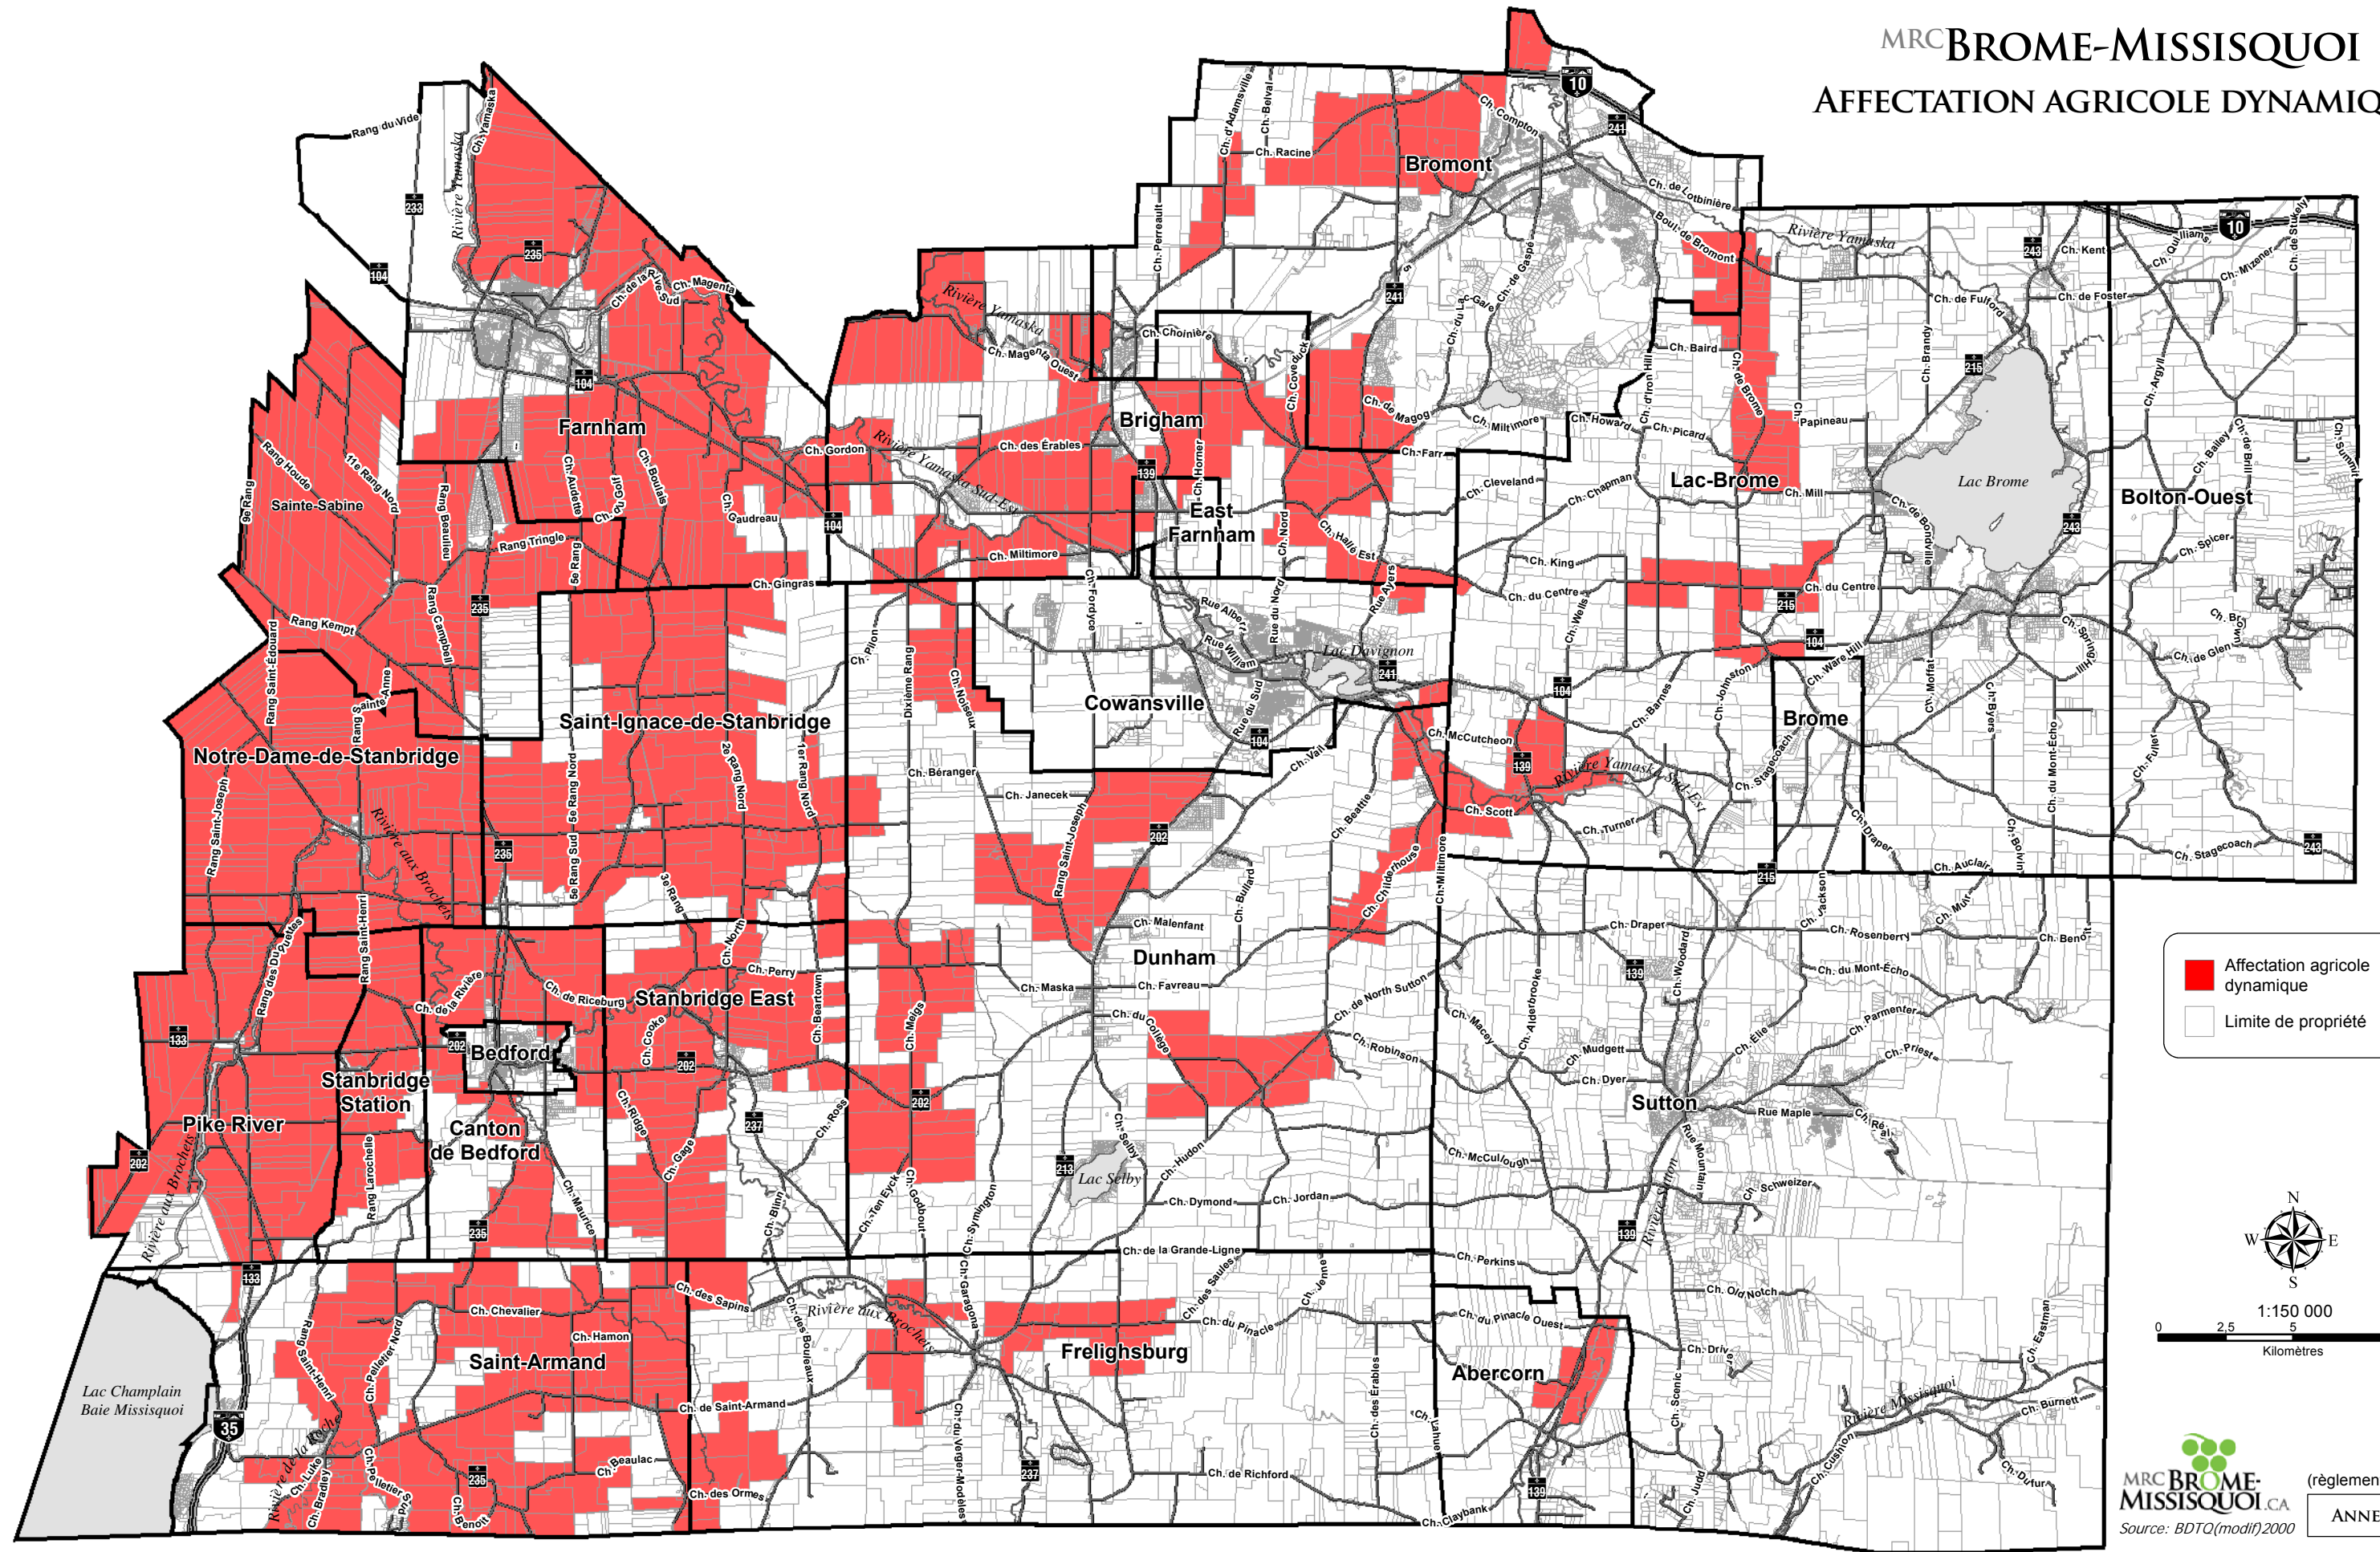

MRC BROME-MISSISQUOI
AFFECTATION AGRICOLE DYNAMIQUE

Affectation agricole dynamique
 Limite de propriété

1:150 000
 0 2.5 5 10
 Kilomètres